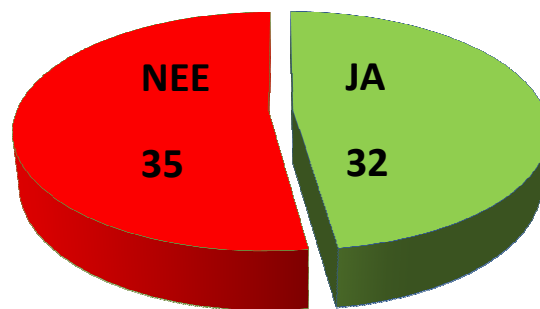

**Vindt u de verkeerssituatie rond
school veilig?**