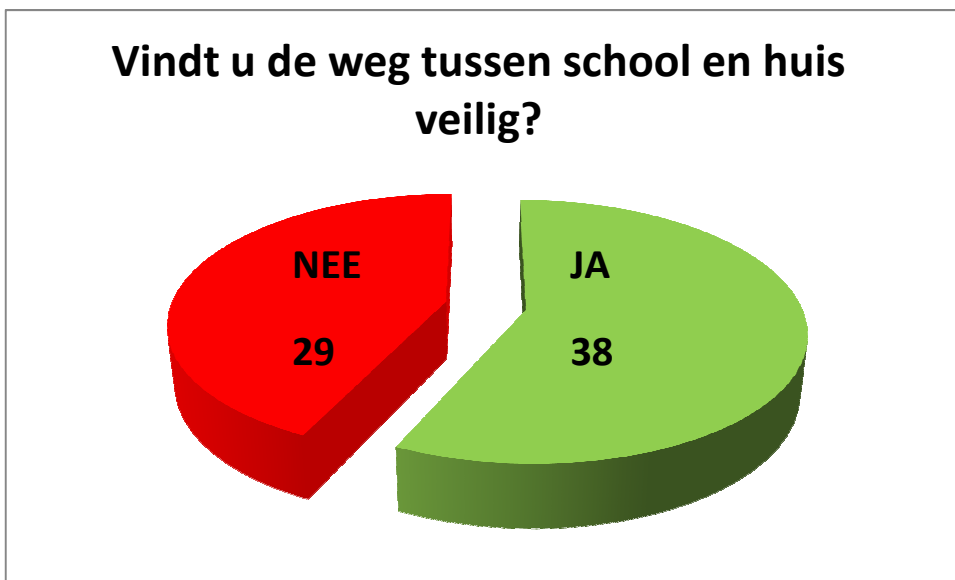

Hoe gaan uw kinderen naar school?

Vindt u de weg tussen school en huis veilig?

Gevaarlijke situaties tussen huis en school

8 * Lange Wijden nabij PWA	
5 * Lange Wijden nabij LFC	
4 * Kruising Kerkenland-Veldbloemenlaan	
2 * Verkeerslichten Zuiderzeestraatweg	
2 * Zebrapad Zuiderzeestraatweg t.h.v. gemeentehuis	
2 * Kreengoedweg nabij sportschool	
2 * Kruising Klokbeekweg - Hellenbeekstraat	
1 * Kreengoedweg doodlopend gedeelte	
1 * Ronde Rondweg - Oostendorperstraatweg	
1 * Oversteekplaats Zwolseweg	
1 * Kruising Paardebloem - Terbekeweg	
1 * Hellenbeekstraat (tussen weilanden)	
1 * Oversteken Patterijstraat	
1 * Kruising Terbekeweg - Honingsveldweg	
1 * Oversteek Zuiderzeestraatweg tegenover school	