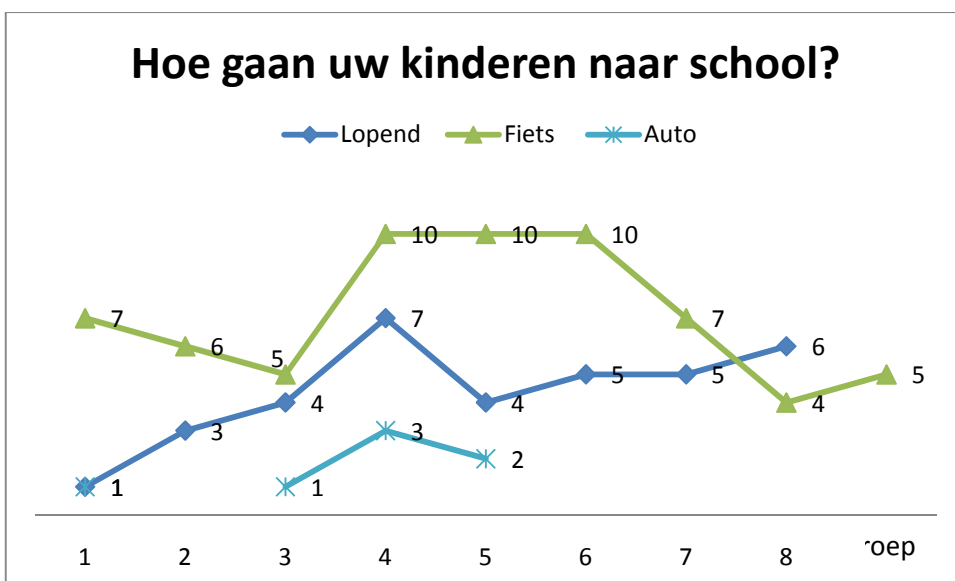

Hoe gaan uw kinderen naar school?

Vindt u de weg tussen school en huis veilig?

Gevaarlijke situaties tussen huis en school

8 * Lange Wijden nabij PWA	
5 * Lange Wijden nabij LFC	
4 * Kruising Kerkenland-Veldbloemenlaan	
2 * Verkeerslichten Zuiderzeestraatweg	
2 * Zebrapad Zuiderzeestraatweg t.h.v. gemeentehuis	
2 * Kreengoedweg nabij sportschool	
2 * Kruising Klokbeekweg - Hellenbeekstraat	
1 * Kreengoedweg doodlopend gedeelte	
1 * Ronde Rondweg - Oostendorperstraatweg	
1 * Oversteekplaats Zwolseweg	
1 * Kruising Paardebloem - Terbekeweg	
1 * Hellenbeekstraat (tussen weilanden)	
1 * Oversteken Patterijstraat	
1 * Kruising Terbekeweg - Honingsveldweg	
1 * Oversteek Zuiderzeestraatweg tegenover school	