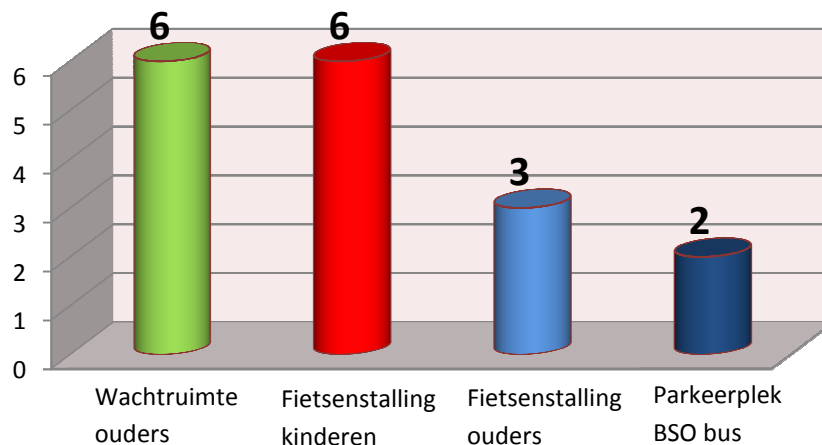

Waar ervaart u problemen mee rond school?